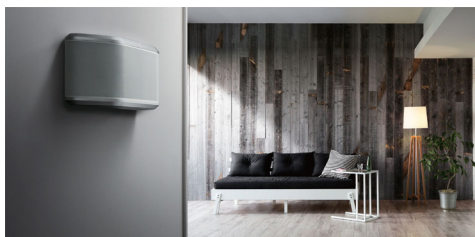

Bluetooth-Sender für bequemes Musik-Streaming

Der WX-030 mit der neuesten Bluetooth-Technologie macht kabellose Steuerung bequemer denn je. Sie können Musik von Ihrem WX-030 zu Bluetooth-Kopfhörern oder Bluetooth-Lautsprechern senden.

Reichhaltiger Klang und tieferer Bass in einem Paket

Den überwältigenden Klang verdanken wir dem Zwei-Wege-System und der Yamaha DSP Technik. Eine große Passivmembran ist das Geheimrezept und bringt tiefen Bass aus diesem kleinen Gehäuse während der eingebaute Yamaha Music Enhancer die Höhen und Mitten einer komprimierten MP3 Datei verbessert. Hochauflösende Formate wie WAV, FLAC und ALAC werden auch komplett unterstützt. Von Pop zu Rock klingt alles, wie es soll.

Klares Design mit einfacher Bedienung

Das klare und einfache Design des Lautsprechers passt sich wunderbar der Umgebung an. Die kompakte Größe macht es zu einem schönen Accessoire in der Küche oder auf dem Nachttisch. Sie können es ebenfalls an der Wand montieren. Ein einfacher Knopfdruck schaltet den Lautsprecher ein und eröffnet Ihnen den vollen Genuss des WX-030.