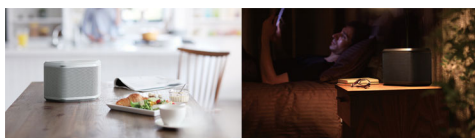

Reichhaltiger Klang und tieferer Bass in einem Paket

Den überwältigenden Klang verdanken wir dem Zwei-Wege-System und der Yamaha DSP Technik. Eine große Passivmembran ist das Geheimrezept und bringt tiefen Bass aus diesem kleinen Gehäuse während der eingebaute Yamaha Music Enhancer die Höhen und Mitten einer komprimierten MP3 Datei verbessert. Hochauflösende Formate wie WAV, FLAC und ALAC werden auch komplett unterstützt. Von Pop zu Rock klingt alles, wie es soll.