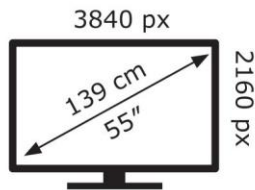

ENERG ⚡

LOEWE.

bild i.55 60433*10

87 kWh/1000h

ABCDEF**G**
HDR
80 kWh/1000h

2019/2013