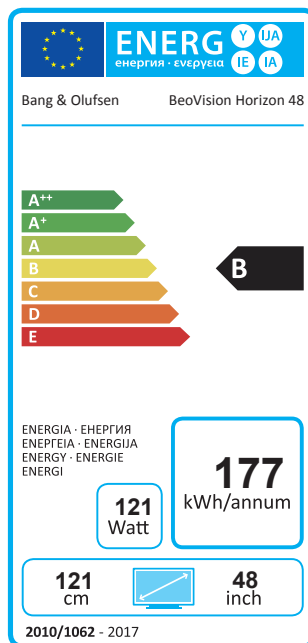

Standby power consumption: 0.45 W

Screen resolution: 3840x2160

Dansk

Energiforbrug 177 kWh om året, beregnet som fjernsynets effektforbrug, hvis det er tændt 4 timer om dagen i 365 dage. Det faktiske energiforbrug vil bero på, hvordan fjernsynes bruges.

Consumo eléctrico apagado: 0.45 W

Resolución de la pantalla: 3840x2160

Italiano

Consumo di energia 177 kWh/anno calcolato sulla base del consumo di un televisore in funzione per 4 ore al giorno per 365 giorni. Il consumo effettivo di energia dipende dall'utilizzo reale del televisore.

Consumo di energia in modo stand-by: 0.45 W

Risoluzione dello schermo: 3840x2160

Português

consumo de energia de 177 kWh por ano, baseado no consumo, em termos de potência, do televisor a funcionar 4 horas por dia durante 365 dias. O consumo de energia real dependerá do modo como o televisor é utilizado.

Consumo de energia: 0.45 W

A resolução do ecrã: 3840x2160

X41G78DV06803A