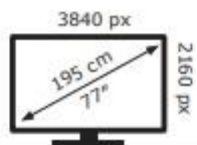

**ENERG**

LOEWE.

bild s.77 60420\*50

**137** kWh/1000h

ABCDEF**G**

**HDR**

**126** kWh/1000h

2019/2013