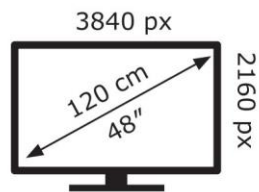

ENERG ⚡

LOEWE.

bild i.48 60431*10

67 kWh/1000h

ABCDEF**G**

62 kWh/1000h

2019/2013