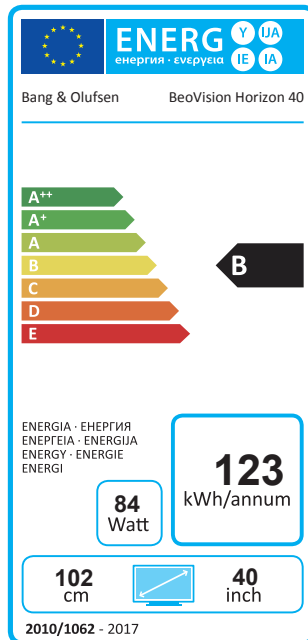

Standby leistungsaufnahme: 0.45 W
Bildschirmauflösung: 3840x2160

Español

Consumo de energía: 123 kWh al año, suponiendo cuatro horas de funcionamiento diario durante 365 días. El consumo efectivo dependerá de las condiciones reales de uso de la televisión.

Consumo eléctrico apagado: 0.45 W
Resolución de la pantalla: 3840x2160

Italiano

Consumo di energia 123 kWh/anno calcolato sulla base del consumo di un televisore in funzione per 4 ore al giorno per 365 giorni. Il consumo effettivo di energia dipende dall'utilizzo reale del televisore.

Consumo di energia in modo stand-by: 0.45 W
Risoluzione dello schermo: 3840x2160

Português

consumo de energia de 123 kWh por ano, baseado no consumo, em termos de potência, do televisor a funcionar 4 horas por dia durante 365 dias. O consumo de energia real dependerá do modo como o televisor é utilizado.

Consumo de energia: 0.45 W
A resolução do ecrã: 3840x2160

X41G78DV06802A