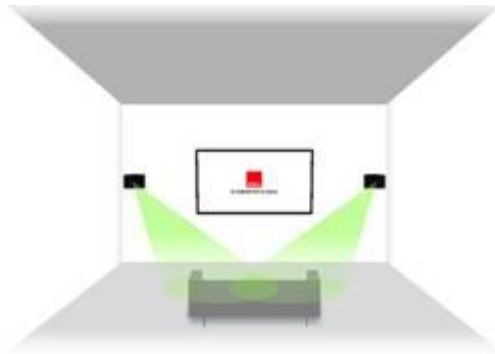

STEREO ALS DESKTOP

DALI ALTECO C-1 als stereo luidsprekers in een near-field desktop omgeving.