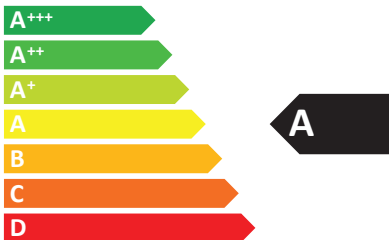

ENERG
енергия · ενεργεια

Loewe bild v.55

60411D50

ENERGIA · ЕНЕРГИЯ
ΕΝΕΡΓΕΙΑ · ENERGIJA
ENERGY · ENERGIE
ENERGI

111
Watt

162
kWh/annum

139
cm

55
inch