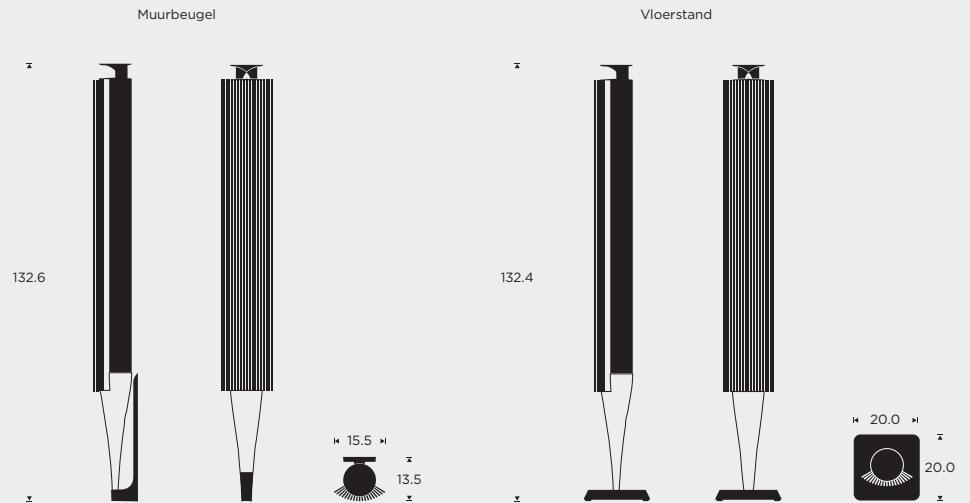

## EEN AKOESTISCH KUNSTWERK

Het exceptionele design van de BeoLab 18 luidsprekers is een geraffineerde combinatie van vorm, vakmanschap en geluidsprestatie. De BeoLab 18 is gemaakt van exquise materialen en aan ieder detail werd de grootst mogelijke aandacht besteed. De BeoLab 18 is een eerbetoon aan de legendarische BeoLab 8000, met eenzelfde slank, klassiek silhouet, maar dan uitgerust met het Immaculate Wireless Sound-concept. Voor de installatie van de BeoLab 18 heeft u per luidspreker slechts een stroomkabel nodig. Geniet van de vrijheid en de vrijwel onbeperkte mogelijkheden voor grensverleggend, draadloos surroundgeluid.

**BANG & OLUFSEN**

**SPECIFICATIES**

**Ontwerper**

Torsten Valeur  
David Lewis Designers

**Plaatsingsmogelijkheden**

Muurbeugel of vloerstand

**Gewicht**

8,5 kg