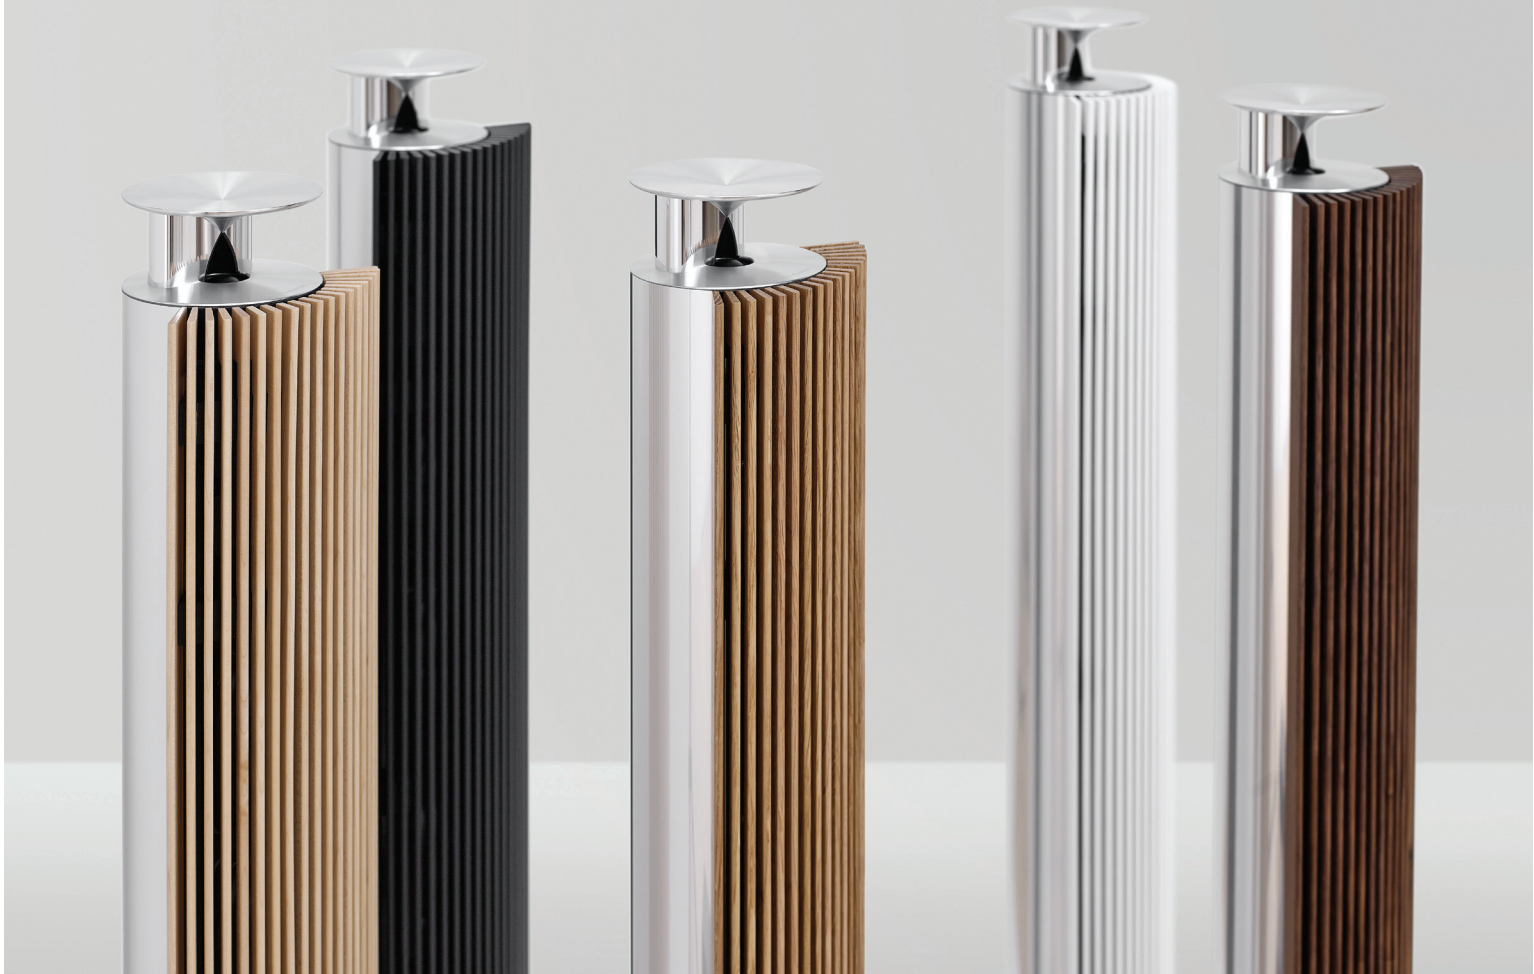

# BEOLAB 18

Iconisch design voor een fenomenaal geluid

## EEN AKOESTISCH KUNSTWERK

Het exceptionele design van de BeoLab 18 luidsprekers is een geraffineerde combinatie van vorm, vakmanschap en geluidsprestatie. De BeoLab 18 is gemaakt van exquise materialen en aan ieder detail werd de grootst mogelijke aandacht besteed. De BeoLab 18 is een eerbetoon aan de legendarische BeoLab 8000, met eenzelfde slank, klassiek silhouet, maar dan uitgerust met het Immaculate Wireless Sound-concept. Voor de installatie van de BeoLab 18 heeft u per luidspreker slechts een stroomkabel nodig. Geniet van de vrijheid en de vrijwel onbeperkte mogelijkheden voor grensverleggend, draadloos surroundgeluid.

**BANG & OLUFSEN**

**SPECIFICATIES**

**Ontwerper**

Torsten Valeur  
David Lewis Designers

**Plaatsingsmogelijkheden**

Muurbeugel of vloerstand

**Gewicht**

8,5 kg