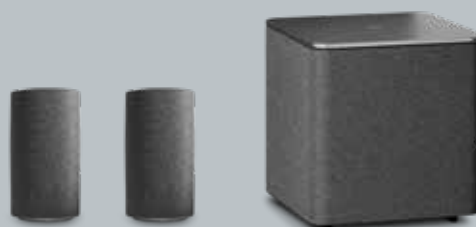

Tijdelijke Actie

12 november t.e.m. 31 december 2018

Bij aankoop van een Loewe bild 2

+ Loewe klang 1 subwoofer

+ paar Loewe klang 1 ontvangt u

bijkomend 300 € prijsvoordeel!

	Schermdiagonaal	Afmetingen (B x H x D)	Kleur	EEC	Prijs
bild 2.43	Ultra HD 43 inch/108 cm	96,3 x 61,7 x 7,3 cm	●	A	1.699 € - 200 € prijsvoordeel = 1.499 €
bild 2.49	Ultra HD 49 inch/126 cm	111,9 x 70,4 x 7,3 cm	●	B	1.999 € - 200 € prijsvoordeel = 1.799 €
bild 2.55 OLED	Ultra HD 55 inch/139 cm	123,0 x 79,2 x 5,6 cm	●	B	2.999 € - 500 € prijsvoordeel = 2.499 €
klang 1 (paar)		9,5 x 17,7 x 9,5 cm			499 €
klang 1 subwoofer		24,1 x 25,8 x 24,1 cm			799 €