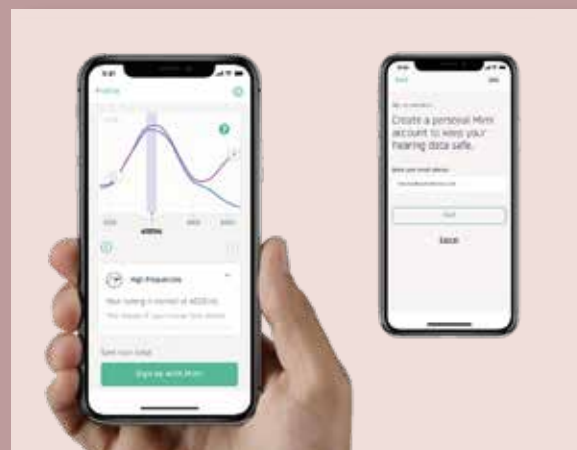

Mimi Defined Luisterprofiel - Loewe presenteerde vorig jaar op de IFA de eerste televisie waarmee u het geluid aan uw eigen gehoorvermogen kunt aanpassen. Met zijn laatste software- update 5.1 is het voortaan dan ook mogelijk om uw persoonlijke gehoorprofiel toe toe voegen.

Wanneer u tot nu toe een nieuwe account aanmaakte, werden de geluidsinstellingen berekend op basis van de leeftijd van de persoon in kwestie. Bij het aanmaken van een nieuwe groep werden de geluidsinstellingen geoptimaliseerd op basis van de gemiddelde leeftijd van alle groepsleden. Met deze nieuwe softwareupdate kunt u een gepersonaliseerd gehoorprofiel (Mimi profiel) toevoegen, aangepast aan het gehoorvermogen van de van de persoon in kwestie.

U voert simpelweg een gehoortest uit via de gratis Mimi app op een smartphone of tablet met behulp van oortjes of een hoofdtelefoon.

De resultaten van deze individuele gehoortest zijn enkele minuten later beschikbaar en geven de sterke en zwakke punten weer van het persoonlijk gehoorvermogen.

Op basis van deze resultaten creëert de app voor iedere klant een gepersonaliseerd profiel.

Hierna dient u enkel uw persoonlijke geluidsprofiel te synchroniseren met uw Loewe TV.