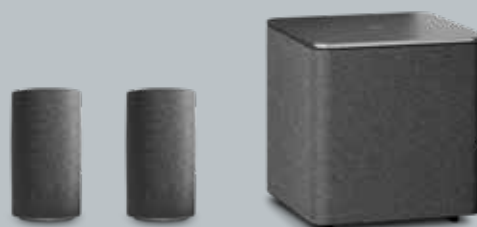

Tijdelijke Actie

16 januari t.e.m. 30 maart 2019

Bij aankoop van een Loewe bild 2

+ Loewe klang 1 subwoofer

+ paar Loewe klang 1 ontvangt u

bijkomend 300 € prijsvoordeel!

	Schermdiagonaal	Afmetingen (B x H x D)	Kleur	EEC	AVP
bild 2.43	Ultra HD 43 inch/108 cm	96,3 x 61,7 x 7,3 cm	●	A	1.699 € - 200 € prijsvoordeel = 1.499 €
bild 2.49	Ultra HD 49 inch/126 cm	111,9 x 70,4 x 7,3 cm	●	B	1.999 € - 200 € prijsvoordeel = 1.799 €
bild 2.55 OLED	Ultra HD 55 inch/139 cm	123,0 x 79,2 x 5,6 cm	●	B	2.999 € - 500 € prijsvoordeel = 2.499 €
klang 1 (paar)		9,5 x 17,7 x 9,5 cm			499 €
klang 1 subwoofer		24,1 x 25,8 x 24,1 cm			799 €