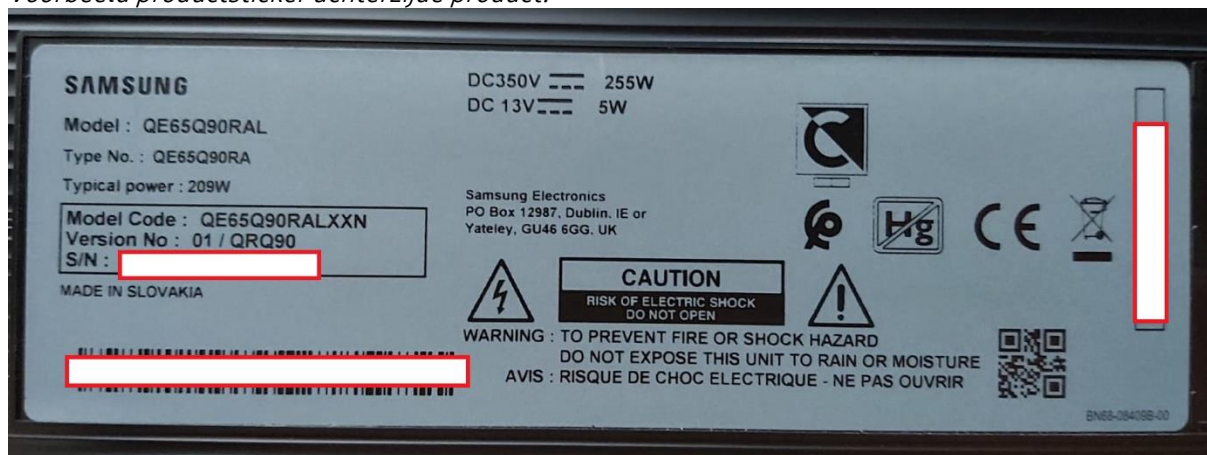

Deelnemen

Ga naar www.samsung.com/nl/promo, klik op de promotie, vul het online aanmeldformulier in en upload de volgende documenten uiterlijk 27 januari 2020:

1. Een kopie van de aankoopbon; en
2. Een foto van de uitgeknipte streepjescode van de verpakking, met daarop de modelcode, de EAN-code en het serienummer; en
3. Een foto van de productsticker op de achterzijde van je QLED TV, met daarop de modelcode en het serienummer.

Voorbeeld streepjescode:

Voorbeeld uitgeknipte streepjescode:

Voorbeeld productsticker achterzijde product:

Als je vragen of opmerkingen hebt over je deelname aan deze promotie, kun je contact met ons opnemen via telefoonnummer NL: 088 90 90 100 (lokaal tarief) of per e-mail via samsungavd@consumercare.info.