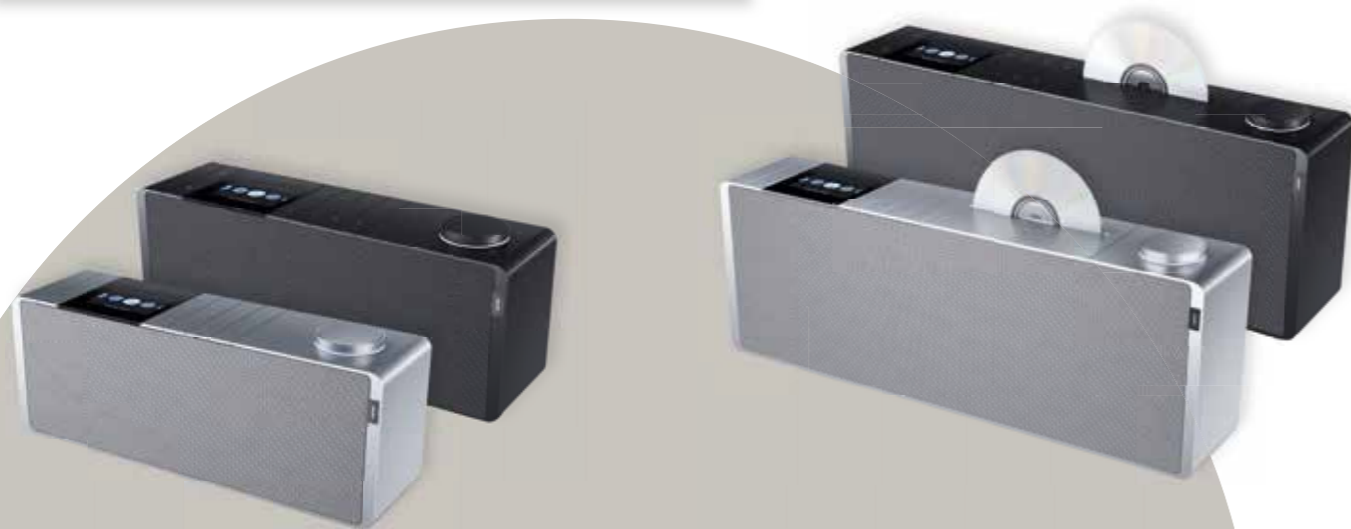

De behuizing van geborsteld aluminium is voorzien van geprofileerde knoppen en een verlichte draaiknop. De klang s1 omvat een briljant display en heeft een 40 watt versterker. Kortom: een perfecte symbiose van aantrekkelijke optiek en gebruikscomfort. Draadloos streamen via bluetooth is ook mogelijk, zodat u uw favoriete playlist op uw mobiele telefoon of tablet kunt afspelen. Het afspelen van mp3-muziek via USB is ook voorzien.

Met deze bijna grenzeloze verscheidenheid aan programma's, muziektracks, audioboeken en podcasts die beschikbaar zijn, beschikt u over vele mogelijkheden. U kan eenvoudig navigeren via de Loewe-app, afstandsbediening of direct op het apparaat. Het grotere model Loewe klang s3 wordt geleverd met een extra cd-sleuf voor nog meer muziekplezier. Het prachtige apparaat straalt puur understatement uit, maar presteert indrukwekkend met zijn display en 60 watt versterker.

Tijdelijke Actie

1 juli t.e.m 31 augustus 2021

Bij aankoop van een Loewe klang s ontvangt u **20 € prijsvoordeel!**

SmartRadio
FM • DAB+ • INTERNET

	Afmetingen (B x H x D)	Kleur	AVP
klang s1	33,5 | 12,0 | 9,0 cm	● ●	479 € - 20 € prijsvoordeel = 459 €
klang s3	46,0 | 16,0 | 9,0 cm	● ●	699 € - 20 € prijsvoordeel = 679 €