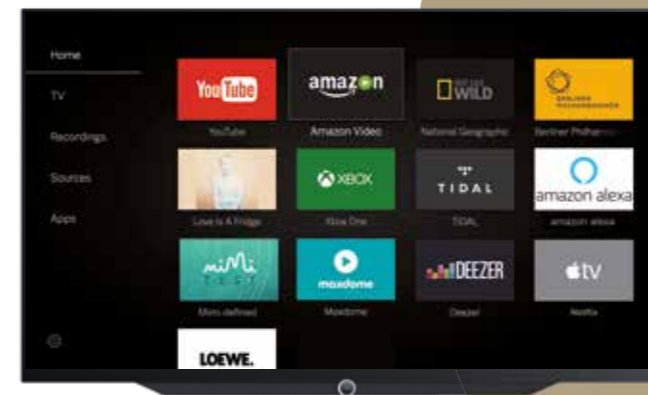

	Schermdiagonaal	Afmetingen (B x H x D)	Kleur	EEC	AVP
bild s.77 <b>oled</b>	UHD 77 inch/195 cm	173,1   108,0   7,3 / 11,6 cm	●	G/A	<b>14.999 € - 3.000 € prijsvoordeel = 11.999 €</b>
Loewe table stand motor s.77			●		<b>1.199 €</b>
Loewe floor stand motor s.77			●		<b>1.399 €</b>

**Beleef een wereld waarin elegantie, traditie en prestatie perfect zijn gecombineerd en ontdek de buitengewone tv-modellen van de bild v-lijn van Loewe. De nieuwste technologie en een 4K oled-paneel met HDR10, HLG en Dolby Vision™ zorgen voor maximaal gemak. Zoals gebruikelijk bij Loewe wordt elk apparaat voor levering individueel gemeten en geoptimaliseerd voor perfect kijkplezier. Duitse techniek met veel aandacht voor detail - voor fascinerende tv-momenten.**