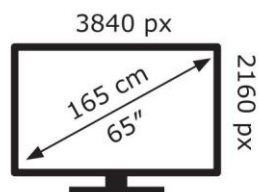

ENERG ⚡

LOEWE.

bild i.65 60435*10

103 kWh/1000h

ABCDEF**G**

95 kWh/1000h

2019/2013